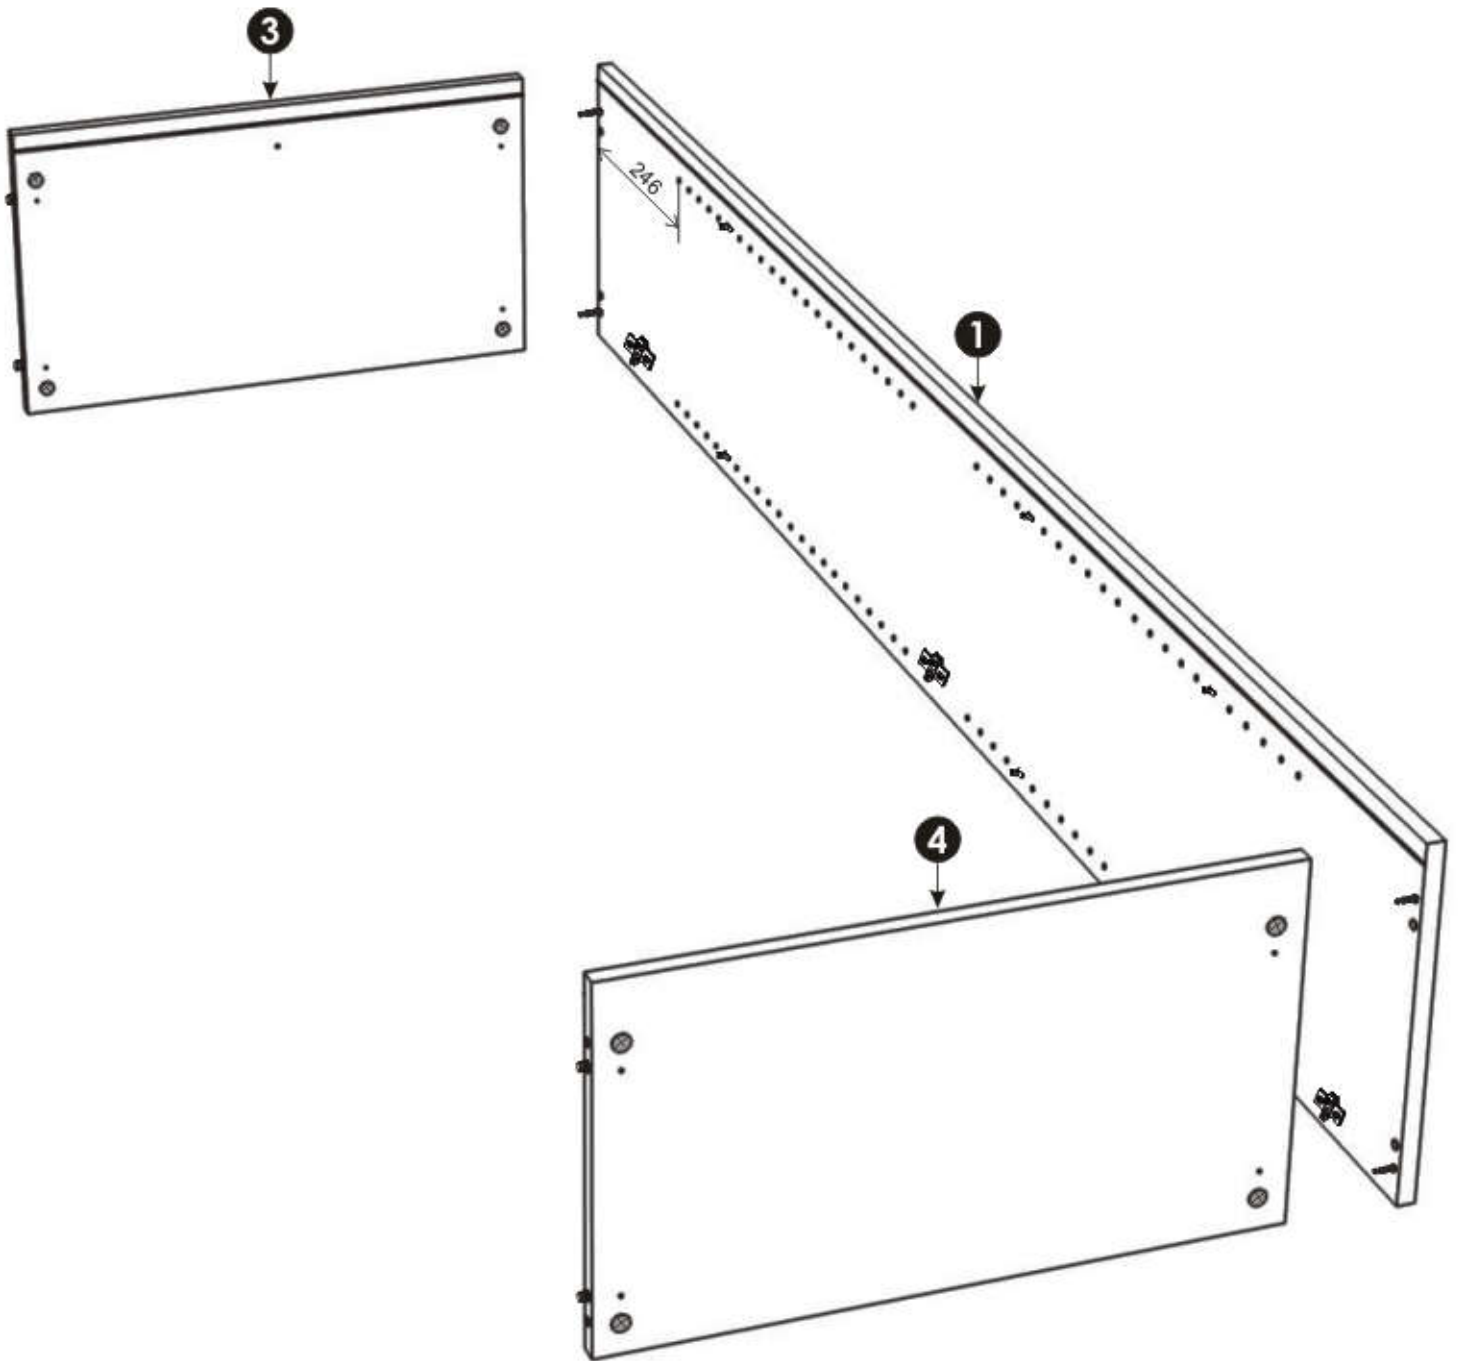

JACK - REGAL(4B2T)

Ø8

JACK - REGAL(4B2T)

MM

A0 8 x 32mm x8 	C0  x4	C2  x8
C7 16mm  x8	D0 3 x 15 mm  x14	D10 4 x 16 mm  x12
D16 4,2 x 28 mm  x8	D21 5 x 13 mm  x1	E0 5 x 70 mm 8 x 50 mm  x1
J6 D30  x6	J8  x6	L0  x2
M1  x14	P0  x1	Q3  x16
T3  x4	U0  x4	

JACK - REGAL (4B2T)

1	1920	320	16	x1	1/2
2	1920	320	16	x1	1/2
3	568	320	16	x1	2/2
4	568	320	16	x1	2/2
5	1917	297	16	x2	1/2
6	568	298	16	x4	2/2
7	1898	578	3	x1	1/2

					2/2
--	--	--	--	--	-----

1 ▶

<p>(A0)</p> <p>8 x 32mm</p> <p>x8</p> 	<p>(C7)</p> <p>16mm</p> <p>x8</p> 
---	--

2▶

C2  x8	Q3  x16	J6  x6
---	--	---

3▶

4 ▶

5 ▶

(D0) 3 x 15 mm 	x14	(M1) 	x14
---	------------	--	------------

6 ▶

D21

3

8 ▶

9 ▶

D10 4 x 16 mm x12 	J8  x6	U0  x4
--	---	---

10 ▶

D16 4,2 x 28 mm 	x4	L0 	x2
--	-----------	---	-----------

11 ▶

12▶