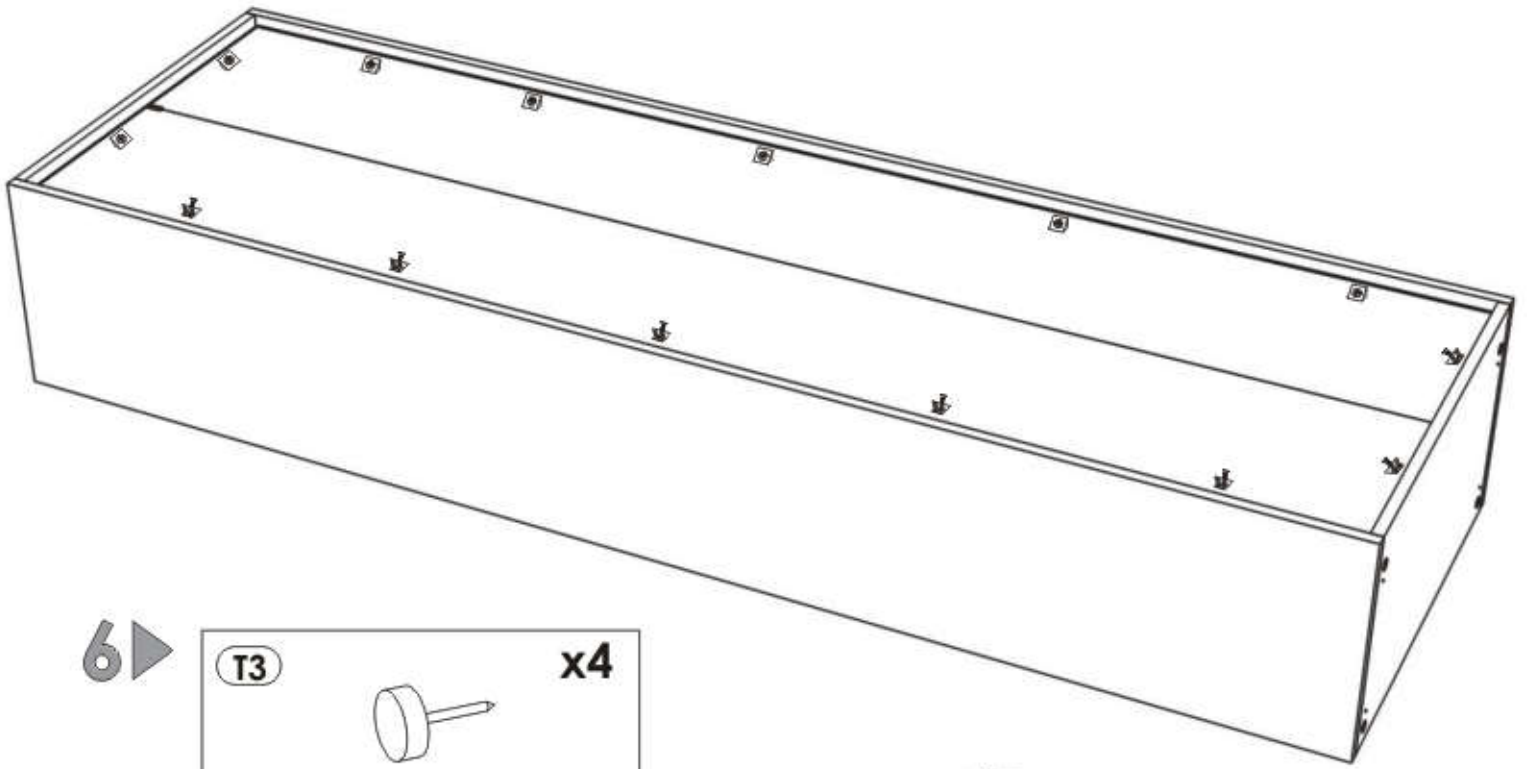

JACK - REGAL (4B2T)

1	1920	320	16	x1	1/2
2	1920	320	16	x1	1/2
3	568	320	16	x1	2/2
4	568	320	16	x1	2/2
5	1917	297	16	x2	1/2
6	568	298	16	x4	2/2
7	1898	578	3	x1	1/2

					2/2
--	--	--	--	--	-----

1 ▶

<p>(A0)</p> <p>8 x 32mm</p> <p>x8</p> 	<p>(C7)</p> <p>16mm</p> <p>x8</p> 
---	--

2▶

C2  x8	Q3  x16	J6  x6
---	--	---

3▶

4 ▶

5 ▶

(D0) 3 x 15 mm 	x14	(M1) 	x14
---	------------	--	------------

6 ▶

D21