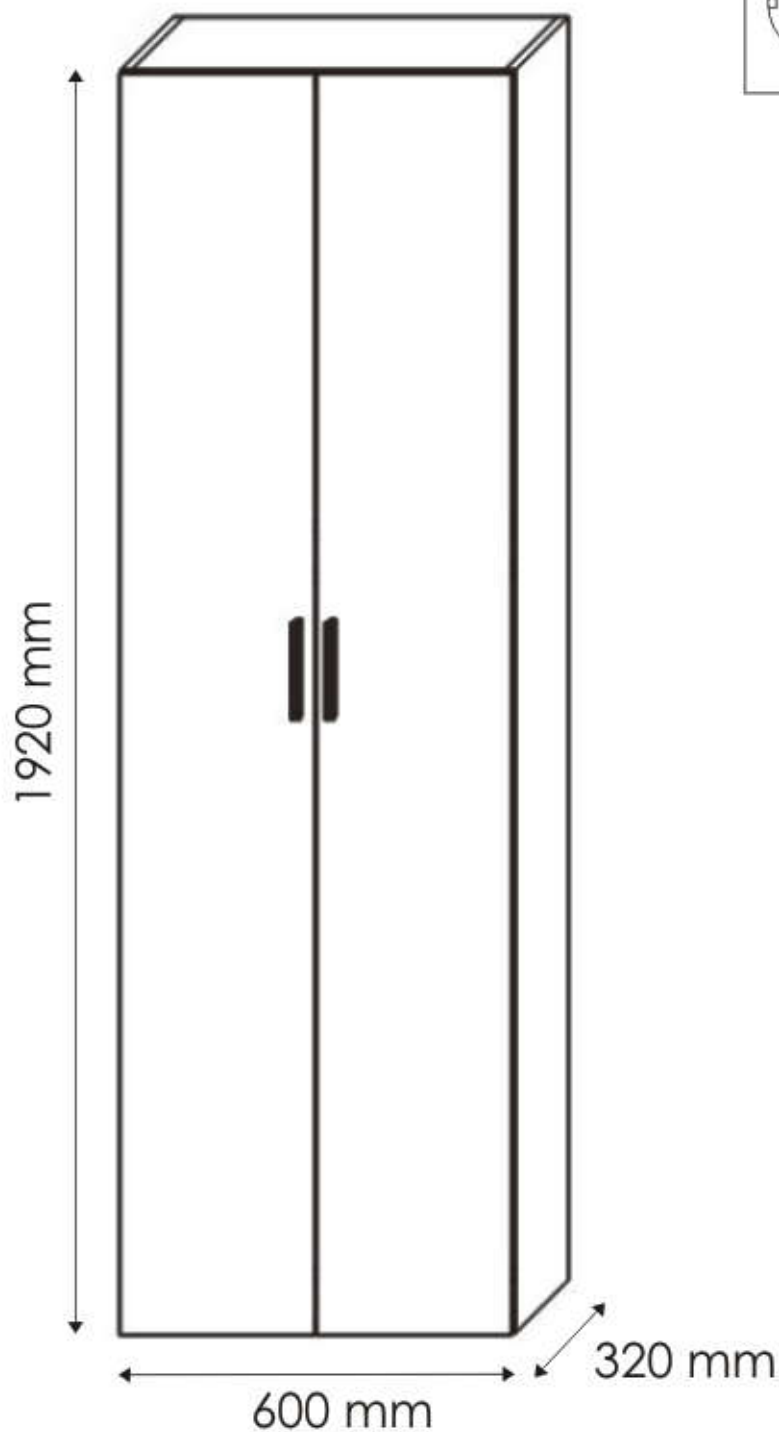

JACK - REGAL(4B2T)

Ø8

JACK - REGAL(4B2T)

MM

A0 8 x 32mm x8 	C0  x4	C2  x8
C7 16mm  x8	D0 3 x 15 mm  x14	D10 4 x 16 mm  x12
D16 4,2 x 28 mm  x8	D21 5 x 13 mm  x1	E0 5 x 70 mm 8 x 50 mm  x1
J6 D30  x6	J8  x6	L0  x2
M1  x14	P0  x1	Q3  x16
T3  x4	U0  x4	

JACK - REGAL (4B2T)

1	1920	320	16	x1	1/2
2	1920	320	16	x1	1/2
3	568	320	16	x1	2/2
4	568	320	16	x1	2/2
5	1917	297	16	x2	1/2
6	568	298	16	x4	2/2
7	1898	578	3	x1	1/2

					2/2
--	--	--	--	--	-----

1 ▶

<p>(A0)</p> <p>8 x 32mm</p> <p>x8</p> 	<p>(C7)</p> <p>16mm</p> <p>x8</p> 
---	--

2▶

C2  x8	Q3  x16	J6  x6
---	--	---

3▶

4 ▶

5 ▶

(D0) 3 x 15 mm 	x14	(M1) 	x14
---	------------	--	------------

6 ▶

D21

3

8 ▶

9 ▶

D10 4 x 16 mm x12 	J8  x6	U0  x4
--	---	---

10 ▶

D16 4,2 x 28 mm 	x4	L0 	x2
--	-----------	---	-----------

11 ▶

12▶