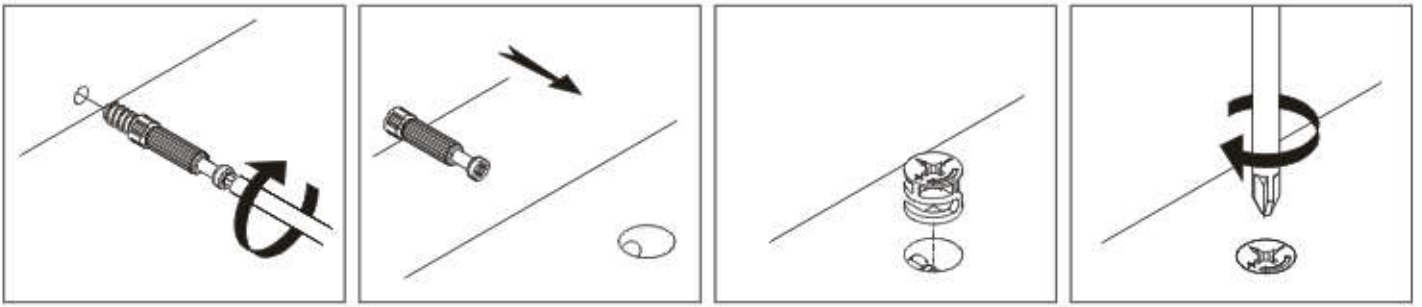

JACK - REGAL(4B2T)

Ø8

JACK - REGAL(4B2T)

MM

A0 8 x 32mm x8 	C0  x4	C2  x8
C7 16mm  x8	D0 3 x 15 mm  x14	D10 4 x 16 mm  x12
D16 4,2 x 28 mm  x8	D21 5 x 13 mm  x1	E0 5 x 70 mm 8 x 50 mm  x1
J6 D30  x6	J8  x6	L0  x2
M1  x14	P0  x1	Q3  x16
T3  x4	U0  x4	

JACK - REGAL (4B2T)

1	1920	320	16	x1	1/2
2	1920	320	16	x1	1/2
3	568	320	16	x1	2/2
4	568	320	16	x1	2/2
5	1917	297	16	x2	1/2
6	568	298	16	x4	2/2
7	1898	578	3	x1	1/2

					2/2
--	--	--	--	--	-----

1 ▶

<p>(A0)</p> <p>8 x 32mm</p> <p>x8</p> 	<p>(C7)</p> <p>16mm</p> <p>x8</p> 
---	--