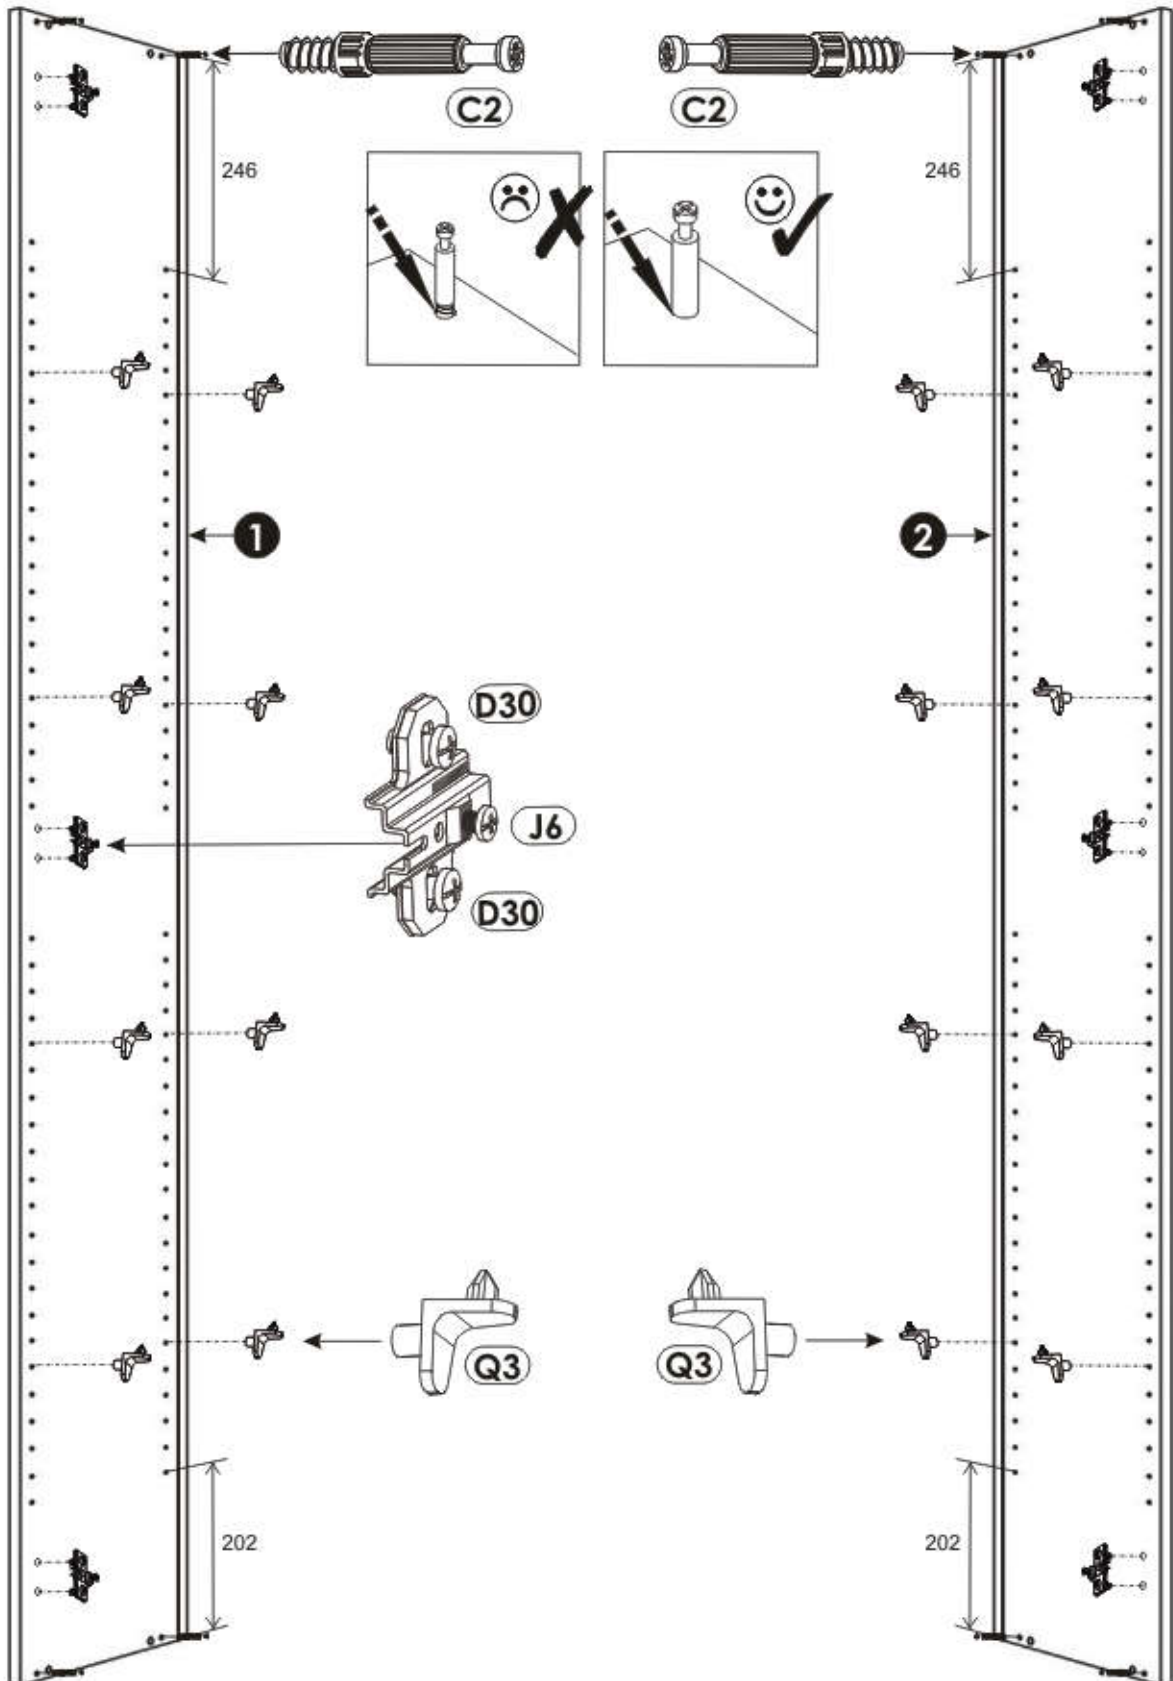

JACK - REGAL(4B2T)

Ø8

JACK - REGAL(4B2T)

MM

A0 8 x 32mm x8 	C0  x4	C2  x8
C7 16mm  x8	D0 3 x 15 mm  x14	D10 4 x 16 mm  x12
D16 4,2 x 28 mm  x8	D21 5 x 13 mm  x1	E0 5 x 70 mm 8 x 50 mm  x1
J6 D30  x6	J8  x6	L0  x2
M1  x14	P0  x1	Q3  x16
T3  x4	U0  x4	

JACK - REGAL (4B2T)

1	1920	320	16	x1	1/2
2	1920	320	16	x1	1/2
3	568	320	16	x1	2/2
4	568	320	16	x1	2/2
5	1917	297	16	x2	1/2
6	568	298	16	x4	2/2
7	1898	578	3	x1	1/2

					2/2
--	--	--	--	--	-----

1 ▶

<p>(A0)</p> <p>8 x 32mm</p> <p>x8</p> 	<p>(C7)</p> <p>16mm</p> <p>x8</p> 
---	--

2▶

C2  x8	Q3  x16	J6  x6
---	--	---

3▶

4 ▶

5 ▶

(D0) 3 x 15 mm 	x14	(M1) 	x14
---	------------	--	------------

6 ▶

D21

3

8 ▶

9 ▶

D10 4 x 16 mm x12 	J8  x6	U0  x4
--	---	---

10 ▶

D16 4,2 x 28 mm 	x4	L0 	x2
--	-----------	---	-----------

11 ▶

12▶