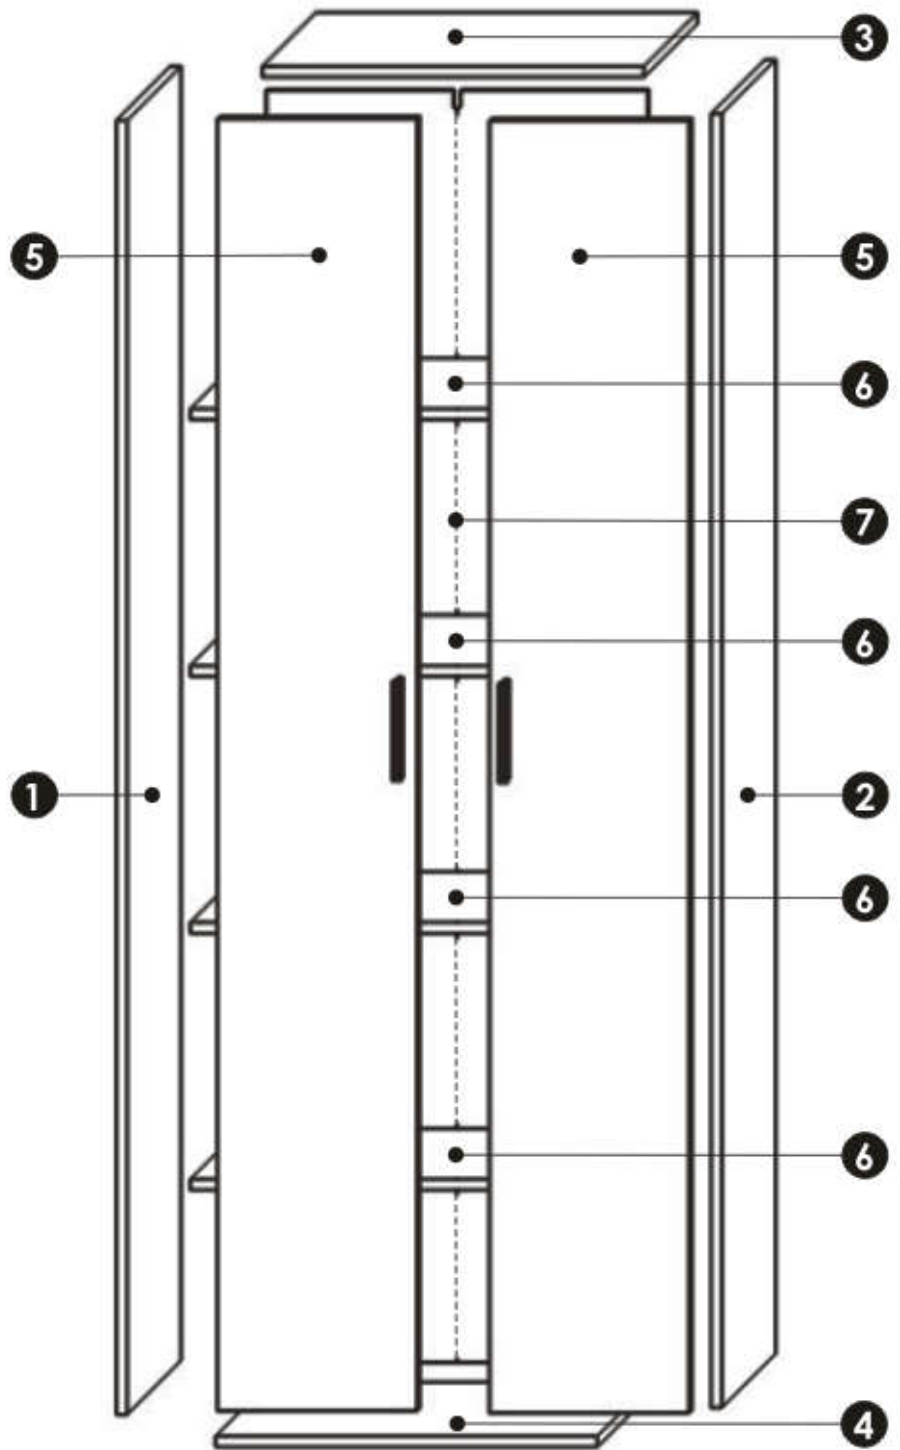

JACK - REGAL(4B2T)

Ø8

JACK - REGAL(4B2T)

MM

A0 8 x 32mm x8 	C0  x4	C2  x8
C7 16mm  x8	D0 3 x 15 mm  x14	D10 4 x 16 mm  x12
D16 4,2 x 28 mm  x8	D21 5 x 13 mm  x1	E0 5 x 70 mm 8 x 50 mm  x1
J6 D30  x6	J8  x6	L0  x2
M1  x14	P0  x1	Q3  x16
T3  x4	U0  x4	

JACK - REGAL (4B2T)

1	1920	320	16	x1	1/2
2	1920	320	16	x1	1/2
3	568	320	16	x1	2/2
4	568	320	16	x1	2/2
5	1917	297	16	x2	1/2
6	568	298	16	x4	2/2
7	1898	578	3	x1	1/2

					2/2
--	--	--	--	--	-----

1 ▶

<p>(A0)</p> <p>8 x 32mm</p> <p>x8</p> 	<p>(C7)</p> <p>16mm</p> <p>x8</p> 
---	--

2▶

C2  x8	Q3  x16	J6  x6
---	--	---

3▶

4 ▶

5 ▶

(D0) 3 x 15 mm 	x14	(M1) 	x14
---	------------	--	------------

6 ▶

D21

3

8 ▶

9 ▶

D10 4 x 16 mm x12 	J8  x6	U0  x4
--	---	---

10 ▶

D16 4,2 x 28 mm 	x4	L0 	x2
--	-----------	---	-----------

11 ▶

12▶