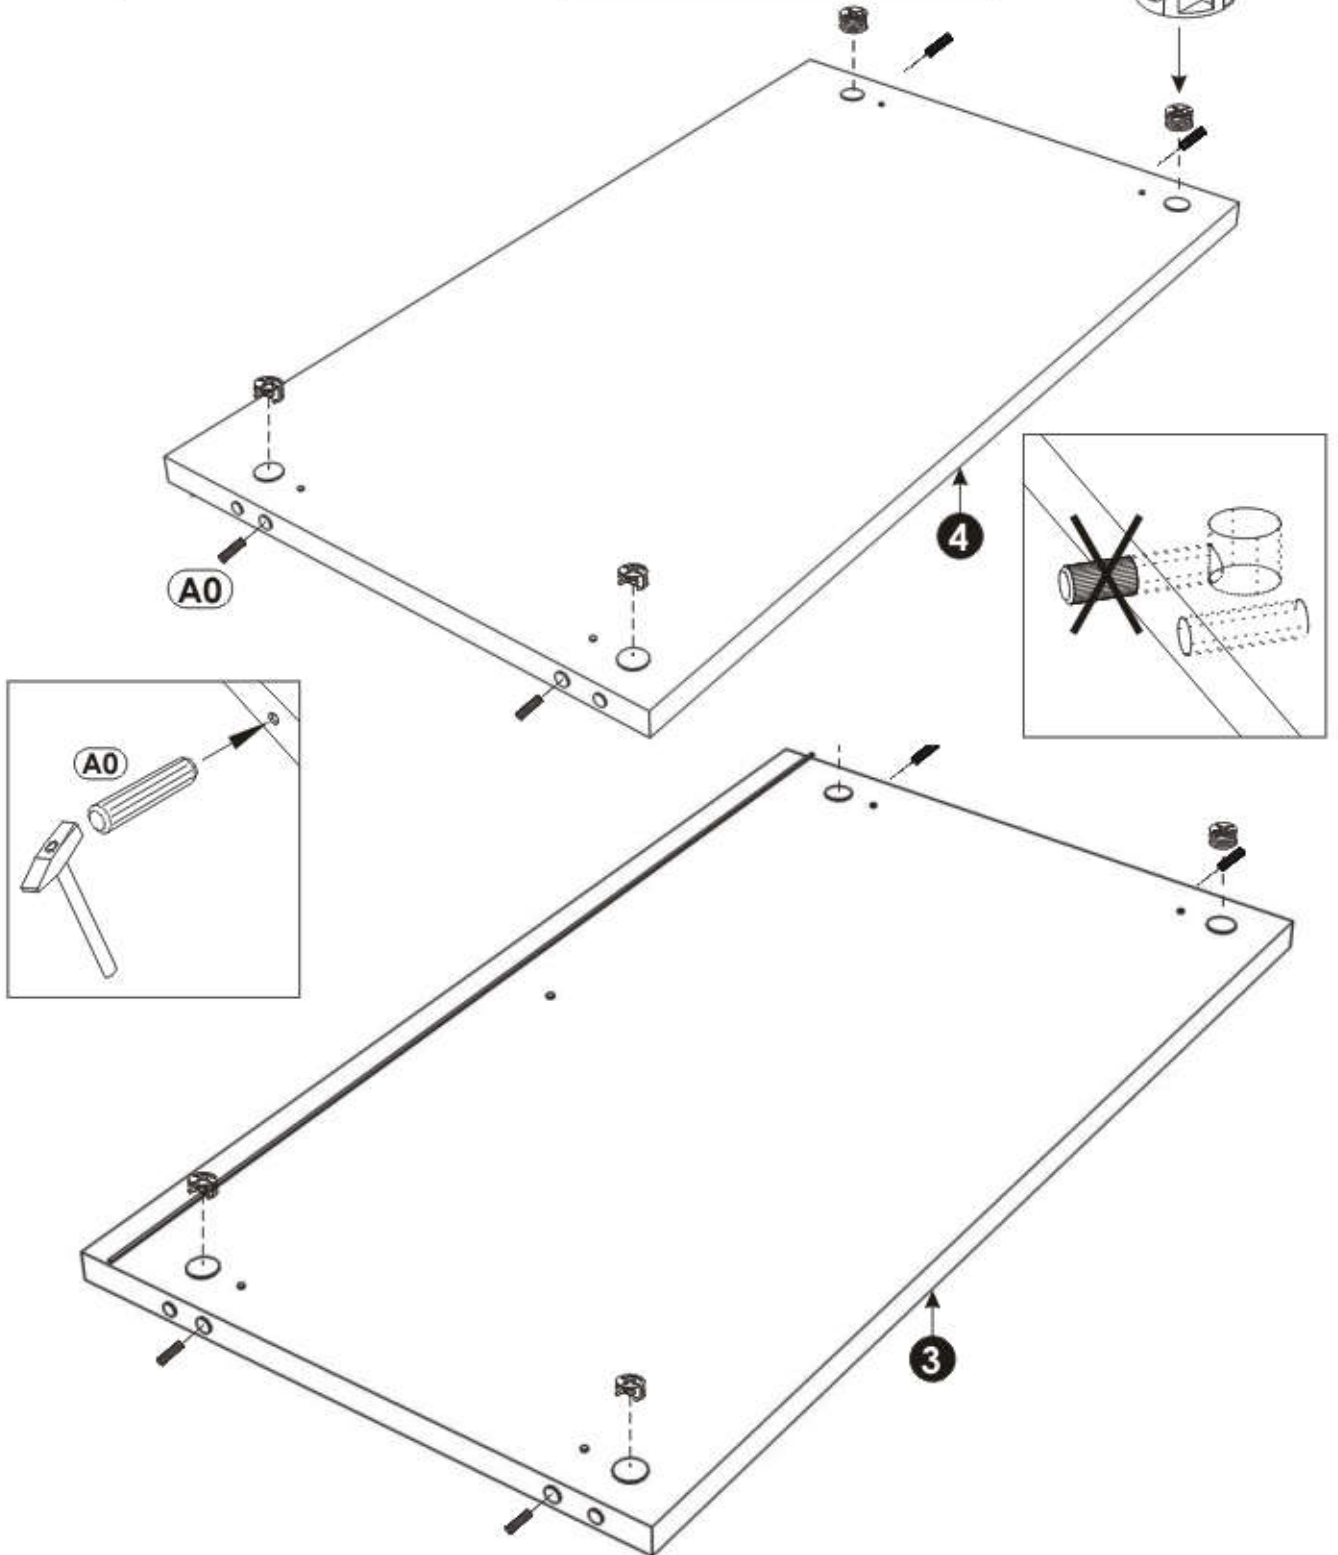

JACK - REGAL(4B2T)

Ø8

JACK - REGAL(4B2T)

MM

A0 8 x 32mm x8 	C0  x4	C2  x8
C7 16mm  x8	D0 3 x 15 mm  x14	D10 4 x 16 mm  x12
D16 4,2 x 28 mm  x8	D21 5 x 13 mm  x1	E0 5 x 70 mm 8 x 50 mm  x1
J6 D30  x6	J8  x6	L0  x2
M1  x14	P0  x1	Q3  x16
T3  x4	U0  x4	

JACK - REGAL (4B2T)

1	1920	320	16	x1	1/2
2	1920	320	16	x1	1/2
3	568	320	16	x1	2/2
4	568	320	16	x1	2/2
5	1917	297	16	x2	1/2
6	568	298	16	x4	2/2
7	1898	578	3	x1	1/2

					2/2
--	--	--	--	--	-----

1 ▶

<p>(A0)</p> <p>8 x 32mm</p> <p>x8</p> 	<p>(C7)</p> <p>16mm</p> <p>x8</p> 
---	--

2▶

C2  x8	Q3  x16	J6  x6
---	--	---

3▶

4 ▶

5 ▶

(D0) 3 x 15 mm 	x14	(M1) 	x14
---	------------	--	------------

6 ▶

D21

3

8 ▶

9 ▶

D10 4 x 16 mm x12 	J8  x6	U0  x4
--	---	---

10 ▶

D16 4,2 x 28 mm 	x4	L0 	x2
--	-----------	---	-----------

11 ▶

12▶