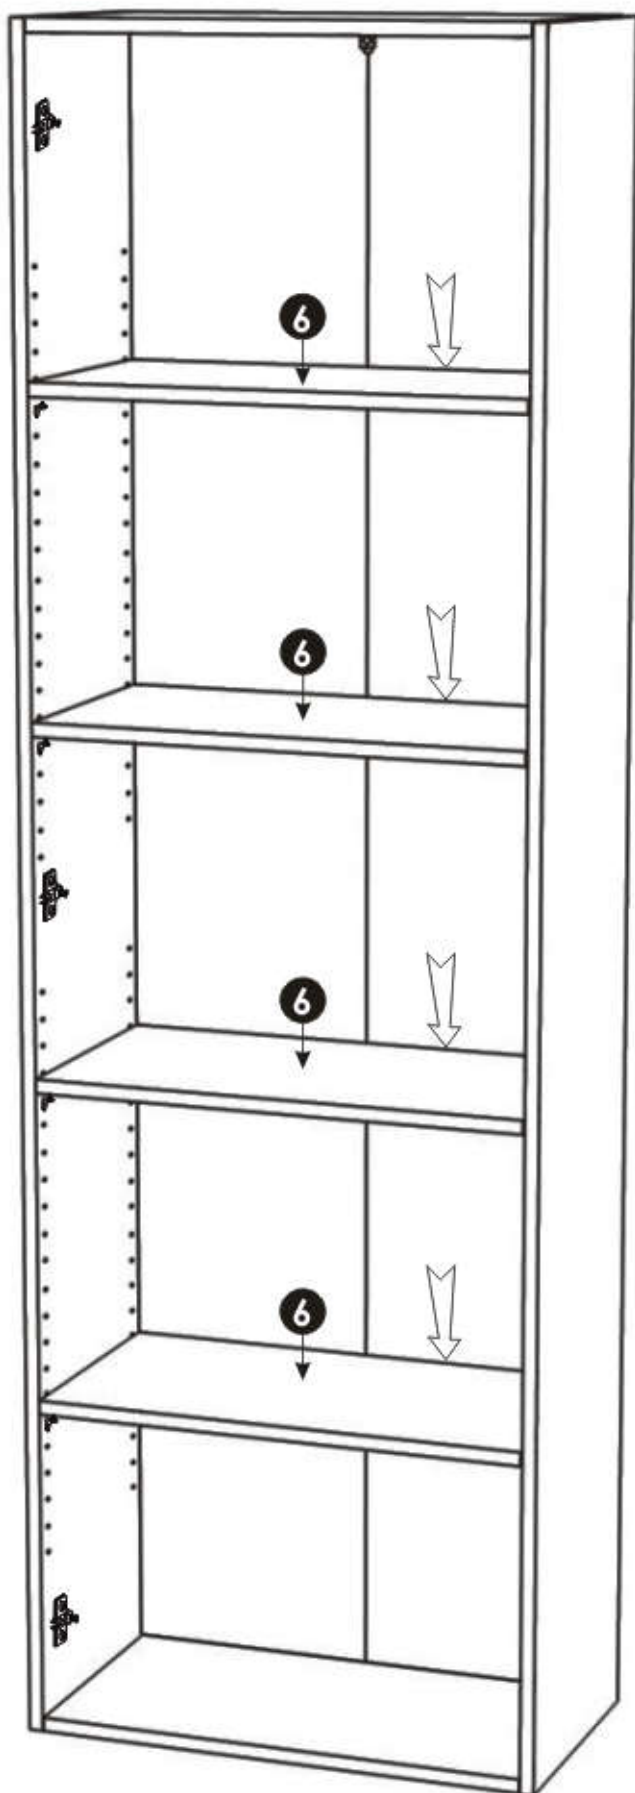

JACK - REGAL(4B2T)

Ø8

JACK - REGAL(4B2T)

MM

A0 8 x 32mm x8 	C0  x4	C2  x8
C7 16mm  x8	D0 3 x 15 mm  x14	D10 4 x 16 mm  x12
D16 4,2 x 28 mm  x8	D21 5 x 13 mm  x1	E0 5 x 70 mm 8 x 50 mm  x1
J6 D30  x6	J8  x6	L0  x2
M1  x14	P0  x1	Q3  x16
T3  x4	U0  x4	

JACK - REGAL (4B2T)

1	1920	320	16	x1	1/2
2	1920	320	16	x1	1/2
3	568	320	16	x1	2/2
4	568	320	16	x1	2/2
5	1917	297	16	x2	1/2
6	568	298	16	x4	2/2
7	1898	578	3	x1	1/2

					2/2
--	--	--	--	--	-----

1 ▶

<p>(A0)</p> <p>8 x 32mm</p> <p>x8</p> 	<p>(C7)</p> <p>16mm</p> <p>x8</p> 
---	--

2▶

C2  x8	Q3  x16	J6  x6
---	--	---

3▶

4 ▶

5 ▶

(D0) 3 x 15 mm 	x14	(M1) 	x14
---	------------	--	------------

6 ▶

D21

3

8 ▶

9 ▶

D10 4 x 16 mm x12 	J8  x6	U0  x4
--	---	---

10 ▶

D16 4,2 x 28 mm 	x4	L0 	x2
--	-----------	---	-----------

11 ▶

12▶