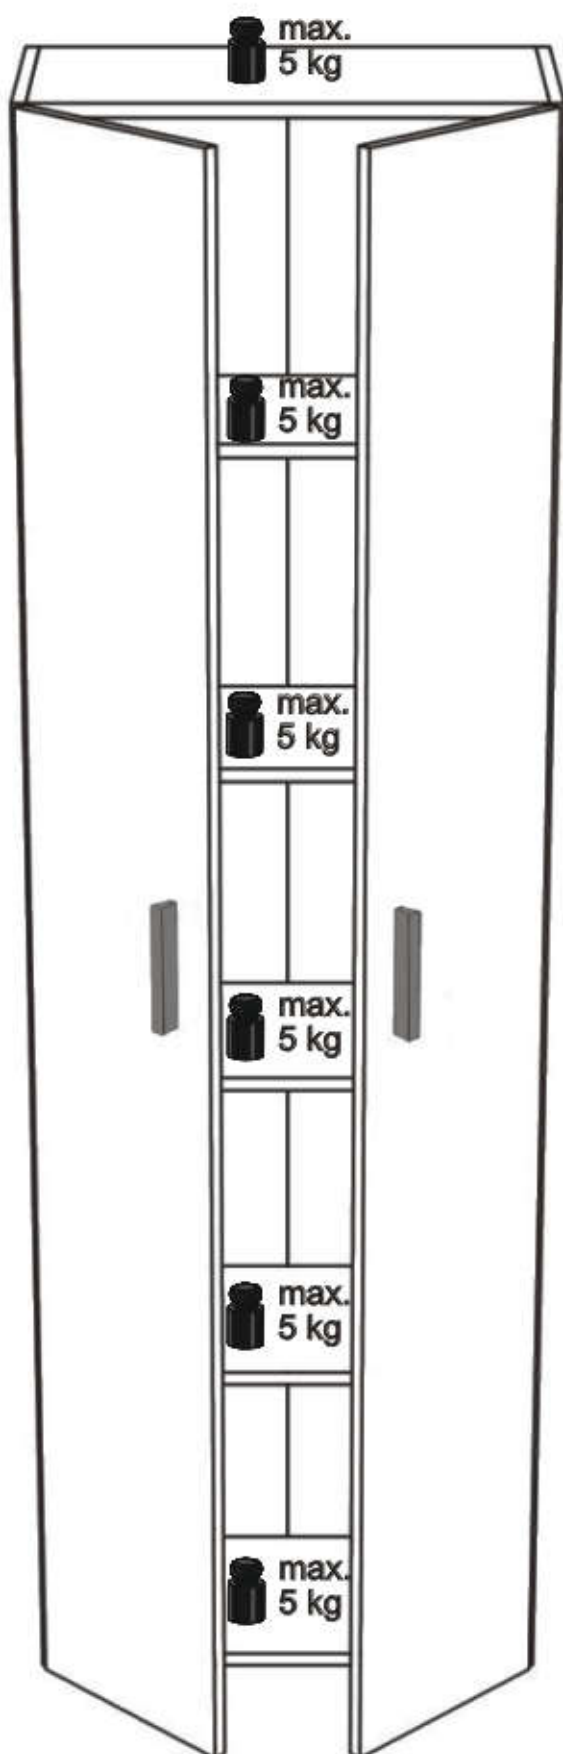

JACK - REGAL(4B2T)

Ø8

JACK - REGAL(4B2T)

MM

A0 8 x 32mm x8 	C0  x4	C2  x8
C7 16mm  x8	D0 3 x 15 mm  x14	D10 4 x 16 mm  x12
D16 4,2 x 28 mm  x8	D21 5 x 13 mm  x1	E0 5 x 70 mm 8 x 50 mm  x1
J6 D30  x6	J8  x6	L0  x2
M1  x14	P0  x1	Q3  x16
T3  x4	U0  x4	

JACK - REGAL (4B2T)

1	1920	320	16	x1	1/2
2	1920	320	16	x1	1/2
3	568	320	16	x1	2/2
4	568	320	16	x1	2/2
5	1917	297	16	x2	1/2
6	568	298	16	x4	2/2
7	1898	578	3	x1	1/2

					2/2
--	--	--	--	--	-----

1 ▶

<p>(A0)</p> <p>8 x 32mm</p> <p>x8</p> 	<p>(C7)</p> <p>16mm</p> <p>x8</p> 
---	--

2▶

C2  x8	Q3  x16	J6  x6
---	--	---

3▶

4 ▶

5 ▶

(D0) 3 x 15 mm 	x14	(M1) 	x14
---	------------	--	------------

6 ▶

D21

3

8 ▶

9 ▶

D10 4 x 16 mm x12 	J8  x6	U0  x4
--	---	---

10 ▶

D16 4,2 x 28 mm 	x4	L0 	x2
--	-----------	---	-----------

11 ▶

12▶